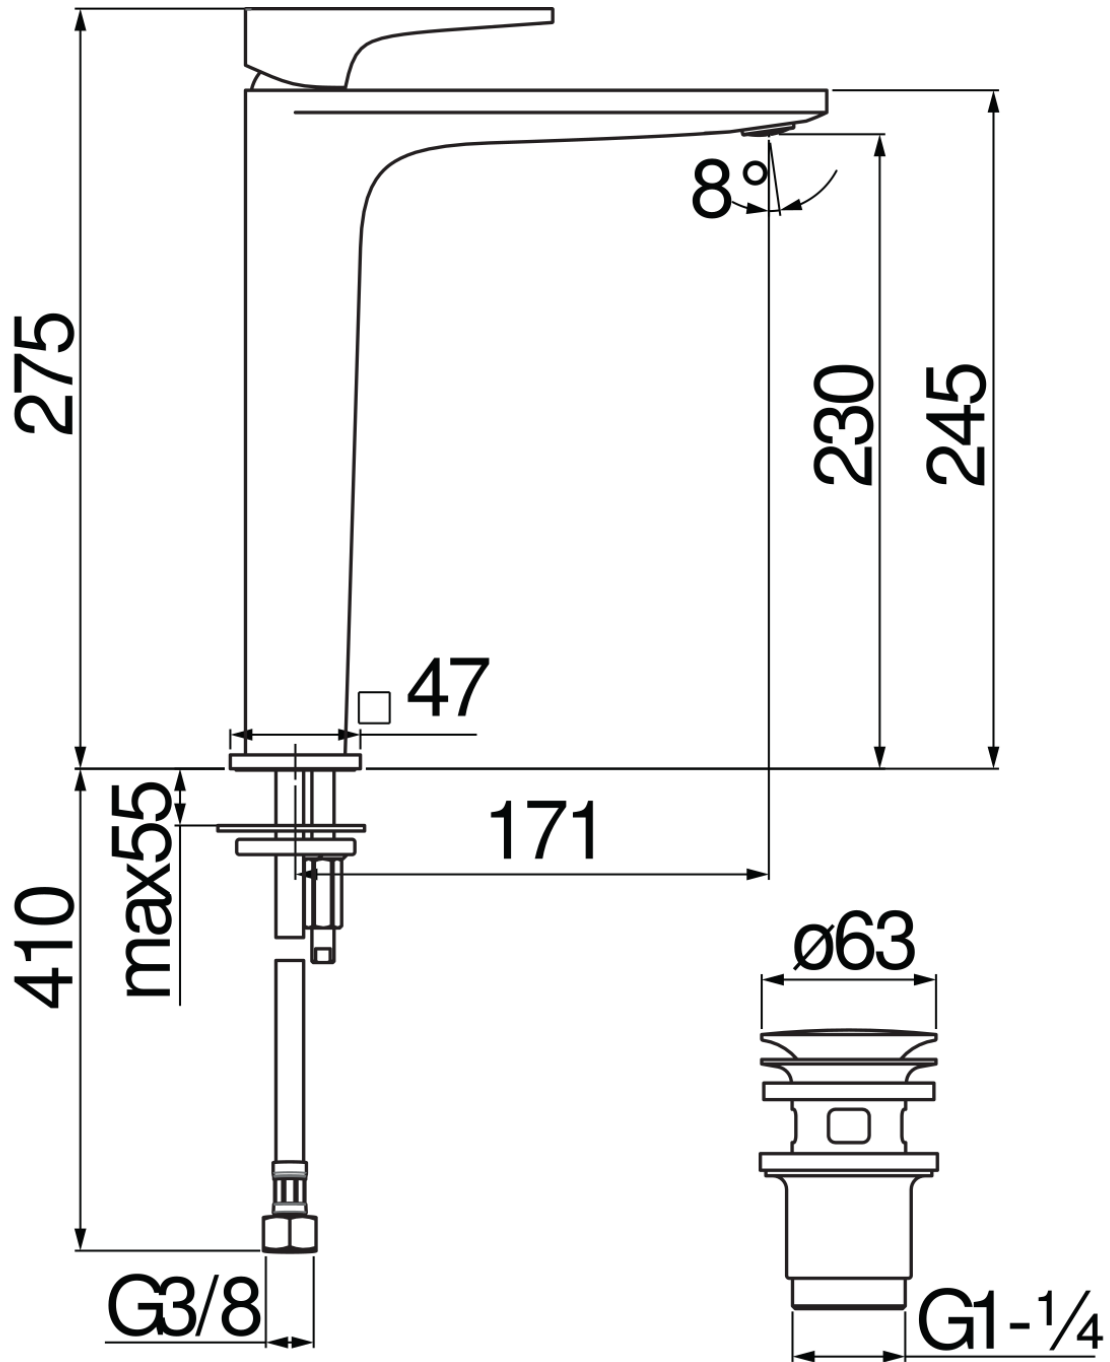

SPECIFICHE

Monocomando a bacinella

Velvet black

Aeratore anticalcare M 24 x 1

Scarico 1 1/4" push

Flessibili inox ø 3/8"

Limitatore di portata con freno al 50%

Imballo: 56,5 x 29 x 7,1 cm / 0,011633 m³

CERTIFICAZIONI

DIAGRAMMA DI PORTATA: ACQUA CALDA/FREDDA

— Aeratore

DIAGRAMMA DI PORTATA: ACQUA MISCELATA

— Aeratore