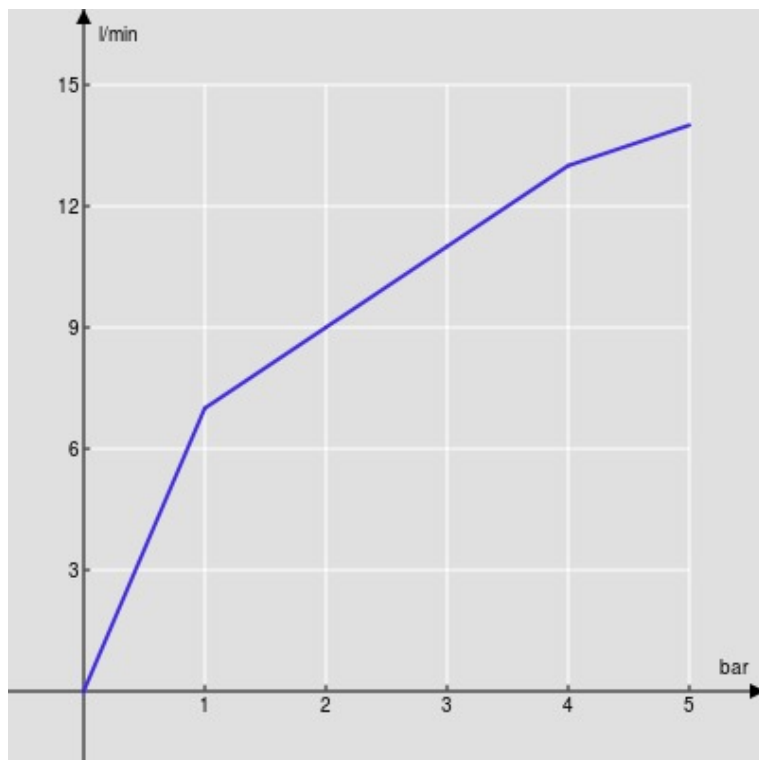

SPECIFICHE

Monocomando a bacinella

Velvet black

Aeratore anticalcare M 24 x 1

Scarico 1 1/4" push

Flessibili inox ø 3/8"

Limitatore di portata con freno al 50%

Imballo: 56,5 x 29 x 7,1 cm / 0,011633 m³

CERTIFICAZIONI

DIAGRAMMA DI PORTATA: ACQUA CALDA/FREDDA

— Aeratore

DIAGRAMMA DI PORTATA: ACQUA MISCELATA

— Aeratore