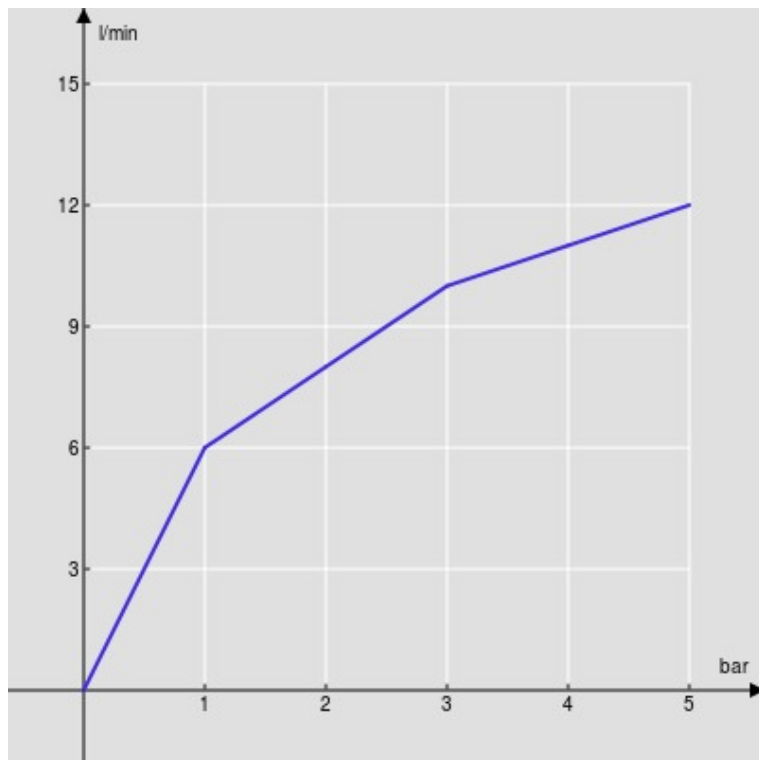

SPECIFICHE

Monocomando a bacinella

Velvet black

Aeratore anticalcare M 24 x 1

Scarico 1 1/4" push

Flessibili inox ø 3/8"

Limitatore di portata con freno al 50%

Imballo: 56,5 x 29 x 7,1 cm / 0,011633 m³

CERTIFICAZIONI

DIAGRAMMA DI PORTATA: ACQUA CALDA/FREDDA

— Aeratore

DIAGRAMMA DI PORTATA: ACQUA MISCELATA

— Aeratore